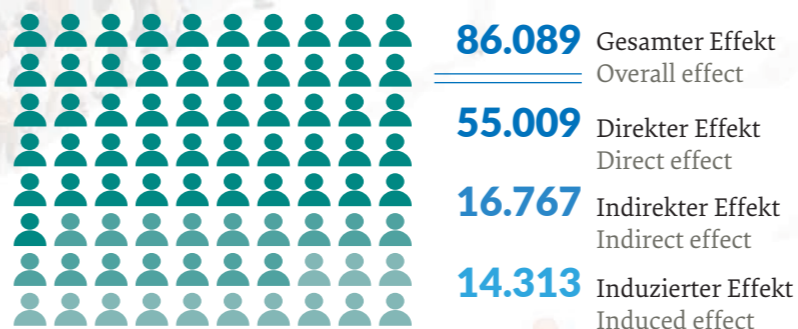

ERWERBSTÄTIGENEFFEKTE DES CLUSTERS IN HAMBURG UND SCHLESWIG-HOLSTEIN

EMPLOYMENT EFFECTS OF THE CLUSTER IN HAMBURG AND SCHLESWIG-HOLSTEIN