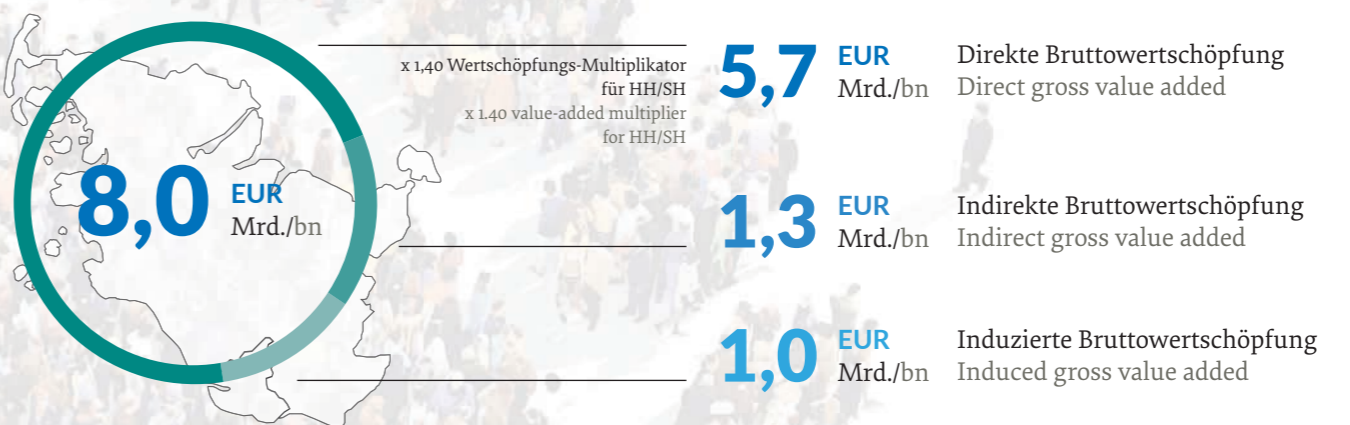

WERTSCHÖPFUNGSEFFEKTE DES CLUSTERS IN HAMBURG UND SCHLESWIGHOLSTEIN

VALUE-ADDED EFFECTS OF THE CLUSTER IN HAMBURG AND SCHLESWIG-HOLSTEIN